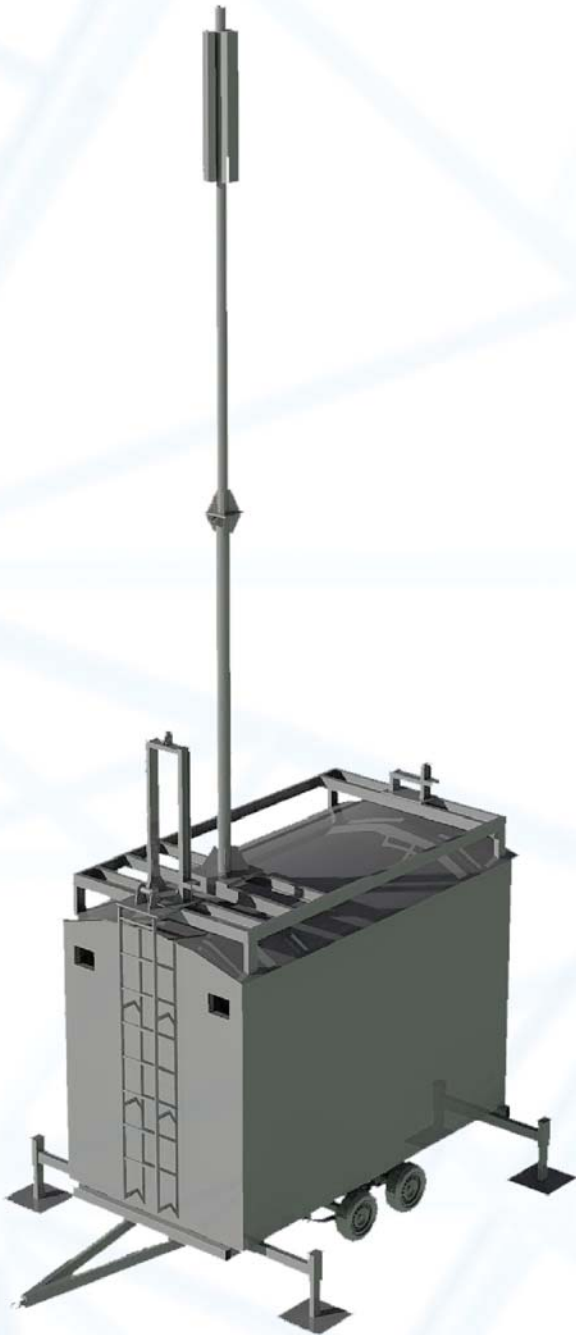

# Передвижная базовая станция

## Передвижные базовые станции (ПБС)

предназначены для обеспечения быстрой и удобной системы связи, предлагая экономически эффективные конструктивные решения, которые могут быть быстро развернуты на мобильном сайте в течение двух часов. Идеально подходит для временных сотовых сайтов, такие как специальные производства, мероприятия или районы стихийных бедствий, системы Строммонтаж ПБС обеспечивают высокое качество связи по требованию. Строммонтаж ПБС поставляются в полной готовности для эксплуатации, оснащаются дизель-генератором, системой кондиционирования воздуха и электроэнергетической системы. По желанию Заказчика могут оснащаться солнечными панелями и/или ветрогенераторами. Строммонтаж ПБС могут быть окрашены в корпоративные цвета вашей Компании.

### Материалы:

- 2 мм стальная стена
- 50 мм теплоизоляционный слой
- защита IP63

### Оптимальная высота:

От 6 до 12 м.